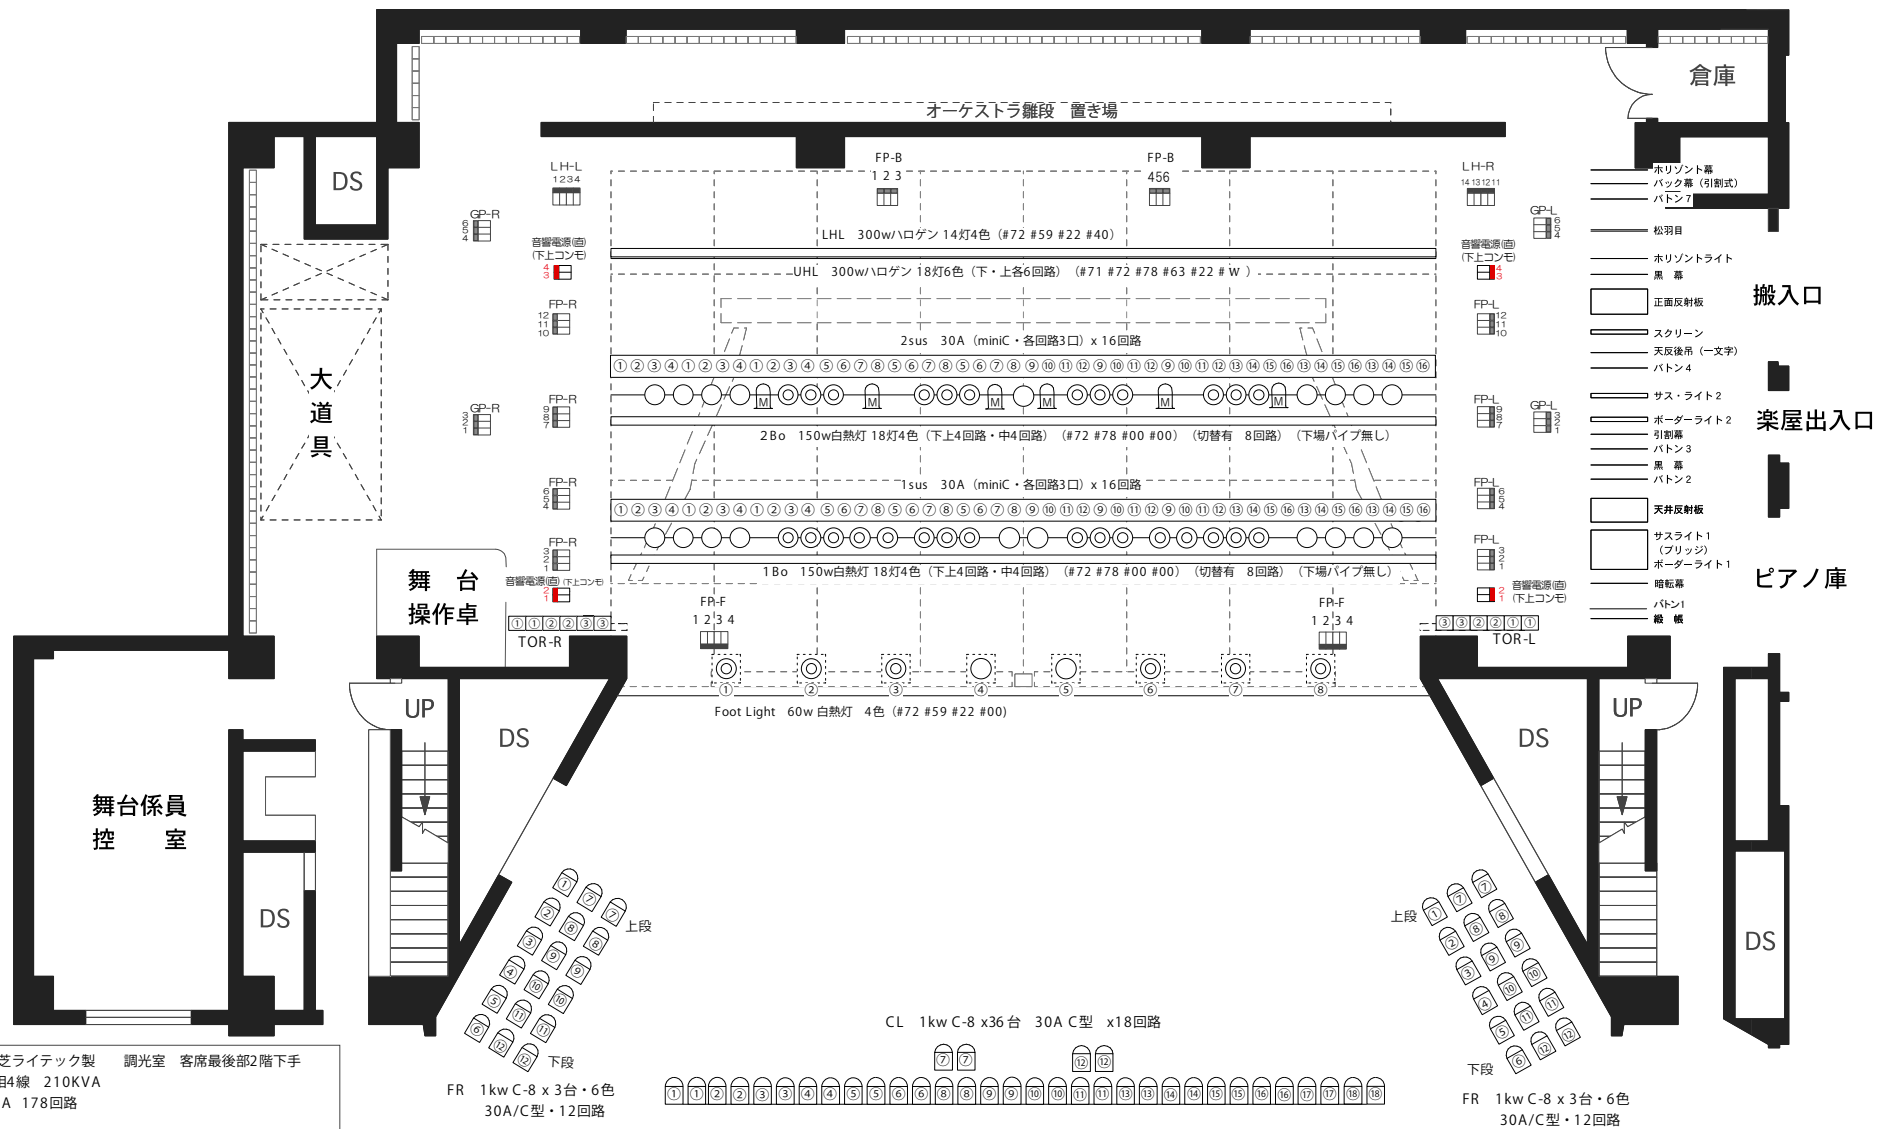

# 横須賀市はまゆう会館 舞台照明設備図 1/100

〒238-0031 横須賀市衣笠栄町 1-47

TEL.046-852-1166 FAX.046-852-1180

調光設備 東芝ライテック製 調光室 客席最後部2階下手  
 設備総容量 3相4線 210KVA  
 負荷回路数 30A 178回路

調光操作卓 LICSTAR-II  
 調光方式 位相制御方式  
 プリセットフェーダー数 80本x3段 (1/3段切替可)  
 サブマスター 20本x20ページ  
 (チャンネルマスター機能不可)  
 記憶シーン数 1000シーン (割込含む)  
 チェイス 50パターンx99ステップ  
 コモス 読込・書出可

2014.7.29 はまゆう会館

FR 1kw C-8 x 3台・6色  
 30A/C型・12回路

CL 1kw C-8 x36台 30A C型 x18回路

FR 1kw C-8 x 3台・6色  
 30A/C型・12回路

PIN SPOT  
 1kw Xenon x 2台  
 Pin Room 下上別  
 (客席最後部・調光室並び)