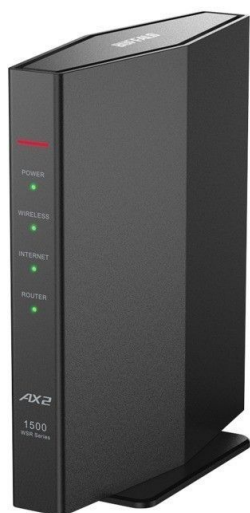

NEW
ARRIVAL

Wi-Fi貸出しサービス

オンライン会議、講演会、セミナーなどに！

ノートPC

スマートフォン

タブレット

BUFFARO WSR-1500AX2S/DBK

新機種導入